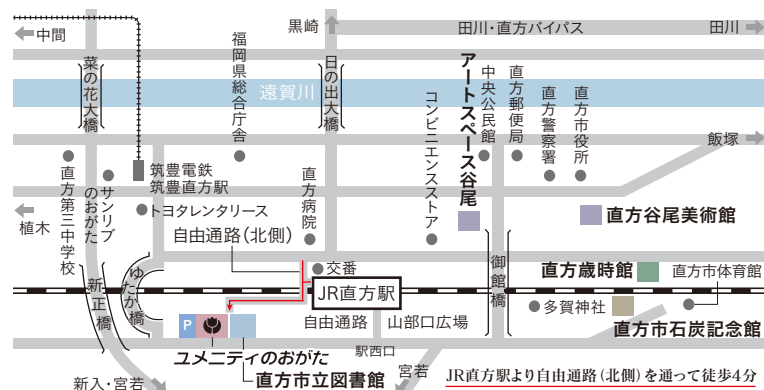

今回、原画を解くとともに写真でご紹介します。

📅4/27(土)~6/9(日)

📍会場:直方市石炭記念館 新館2階

※4月23日(水)~4月26日(土)、6月11日(水)~6月12日(木)は展示替えのため休館します。

燃える石とSLまつり

イベント

- 石炭燃焼体験
- 蒸気機関車運転室乗車体験
- 練習坑道入坑体験

📅5/19(日)

📍会場:直方市石炭記念館

Pick up

財団まつり開催

直方市内の文化施設が合同でイベントを開催します!

映画や工作、謎解きにカルタ大会など、施設ごとにいろいろなイベントを行います。

また、スタンプラリーも行っているのので、2施設以上まわって素敵なプレゼントをGetしてください!

5/19は、文化施設で楽しい1日をお過ごしください!みなさまのご来場、お待ちしております!!

📅5月19日(日) ☉施設によっては入館料が必要な場合があります。

📍施設:ユメシティのおがた、直方市立図書館、直方谷尾美術館、直方歳時館、直方市石炭記念館

PLAY GUIDE

- ① ユメシティのおがた
- ② なかまハーモニーホール
- ③ 岡垣サンリーアイ
- ④ そびあしんごう
- ⑤ イヅカコスモスモモン
- ⑥ ローソンチケット[Lコード参照] TEL.0570-084-008
- ⑦ チケットぴあ[Pコード参照] TEL.0570-02-9999
- ⑧ 筑豊電気鉄道株式会社