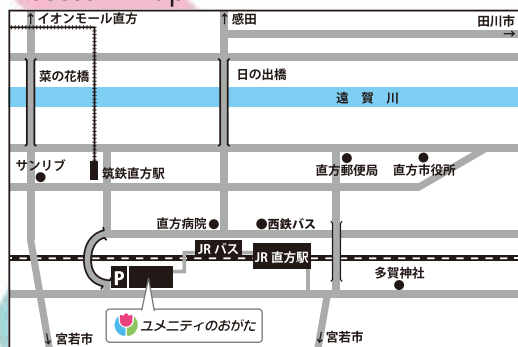

Access Map

有料駐車場 137 台あり。1日最大 800 円。

5/19 は市内の文化施設でキッズイベント&スタンプラリーを開催!

1. 直方市立図書館・・・キッズフェスティバル★としよかん
   - 直方谷尾美術館・・・探そう!美術館のみみつ
   - 直方市石炭記念館・・・燃える石とSLまつり
   - 直方歳時館・・・ちくほう切り絵カルタ大会
2. ※スタンプラリーは、ユメニティのおがたと直方市立図書館の2施設で1か所とみなします

お宝にきまろ!

お問合せ ユメニティのおがた 直方市山部 364-4
TEL/0949-25-1007 (9:00 ~ 19:00) 休館日/第1・3月曜日

主催 (公財)直方文化青少年協会

協力 2023 Nintendo and Universal Studios. All Rights Reserved.
福岡ジャグリング交流会・Tree Branch
福岡県立筑豊高等学校・直方市地域子育て支援センター